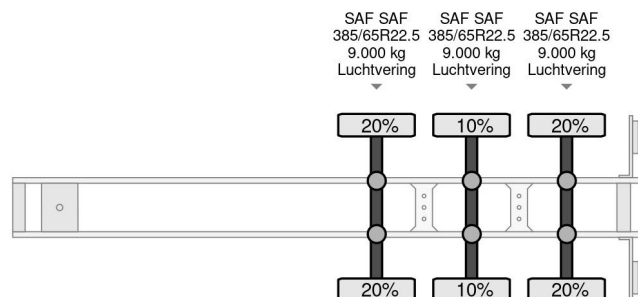

ZUBEHÖR

- Antiblockiersystem

BESCHREIBUNG