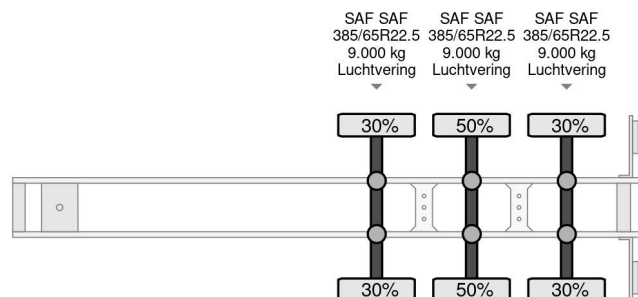

ZUBEHÖR

- Antiblockiersystem

BESCHREIBUNG