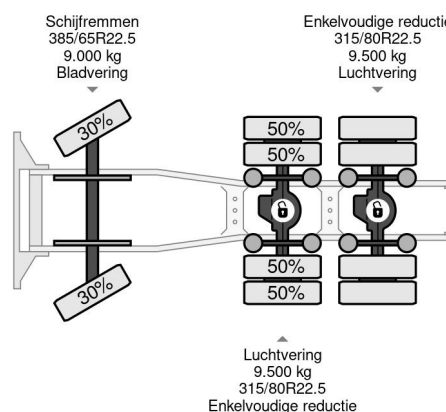

PROPERTIES

Datum der erstzulassung	29-03-2017
Kraftstoffart	Diesel
Getriebe	Automatik
Fahrzeug-identifizierungsnummer	WMA30XZZ9HP088169
Radformel	6x4
Anzahl der achsen	3
Gewicht	9.750 kg
Leistung in kw	368
Leistung in ps	500
Nutzlast	16.250 kg

MAN TGX 26.500 6X4 - EURO 6 + KIPPER HYDRAULIC

Referenznummer: MA088169

BESCHREIBUNG

VIDEO AVAILABLE