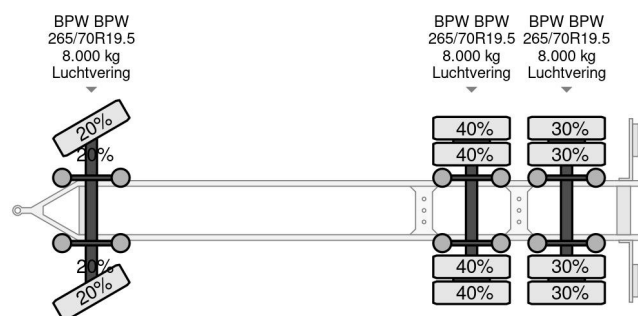

KEL-BERG D24B3 - 3 AXLE BPW + ZEPRO ZHD 250-155 MA

COMMON

Preis	€ 12.950,- ex MwSt
Id	KEE18234-2
Marke	KEL-BERG
Typ	D24B3 - 3 AXLE BPW + ZEPRO ZHD 250-155 MA
Baujahr	2014
Konstruktion	Koffer
Bruttogewicht	24.000 kg

PROPERTIES

Datum der erstzulassung	27-11-2014
Fahrzeug-identifizierungsnummer	SKBD24B31EKE18234
Anzahl der achsen	3
Gewicht	6.360 kg
Konstruktionsmaße (l/b/h)	
Nutzlast	17.640 kg

Kel-Berg D24B3 - 3 AXLE BPW + ZEPRO ZHD 250-155 MA

Referenznummer: KEE18234-2

ZUBEHÖR

BESCHREIBUNG