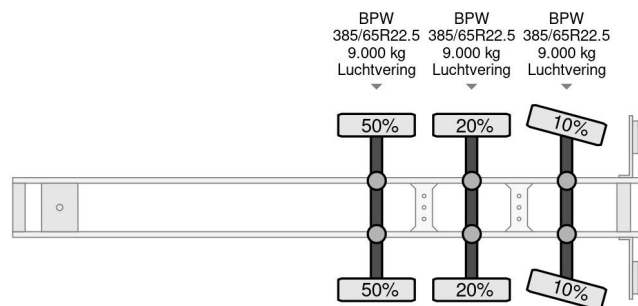

ZUBEHÖR

- Antiblockiersystem
- Hecktüren

BESCHREIBUNG