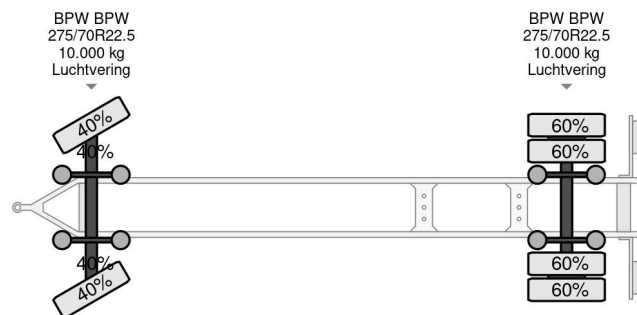

Jumbo MV 200 E + 2 AXLE BPW + DHOLLANDIA LIFT

Referenznummer: VO613297+JU006023-2