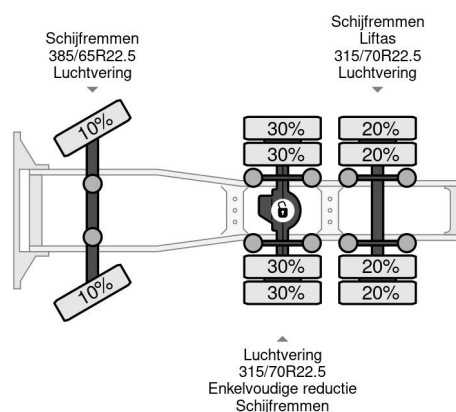

PROPERTIES

Datum der erstzulassung	01-01-2019
Kraftstoffart	Diesel
Getriebe	Automatik
Fahrzeug-identifizierungsnummer	VF610D368KD000232
Radformel	6x2
Anzahl der achsen	3
Leistung in kw	382
Leistung in ps	520

Renault T520 6X2 EURO 6 HYDRAULIC BOOGIE

Referenznummer: RE000232

BESCHREIBUNG

VIDEO AVAILABLE