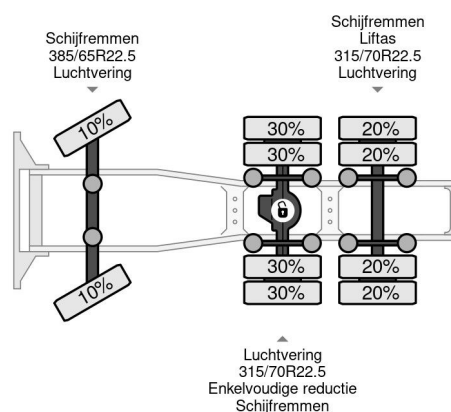

PROPERTIES

Datum der erstzulassung	01-01-2019
Kraftstoffart	Diesel
Getriebe	Automatik
Fahrzeug-identifizierungsnummer	VF610D368KD000232
Radformel	6x2
Anzahl der achsen	3
Leistung in kw	382
Leistung in ps	520

Renault T520 6X2 EURO 6 HYDRAULIC BOOGIE

Referenznummer: RE000232

BESCHREIBUNG

VIDEO AVAILABLE