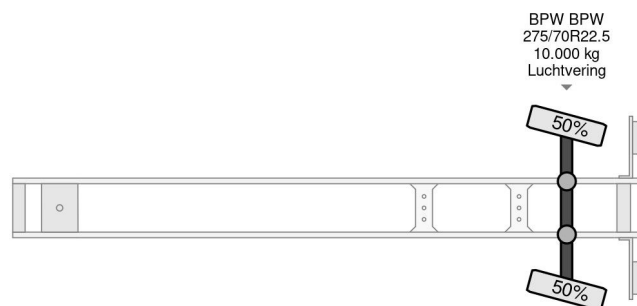

Referenznummer: PA059756-2