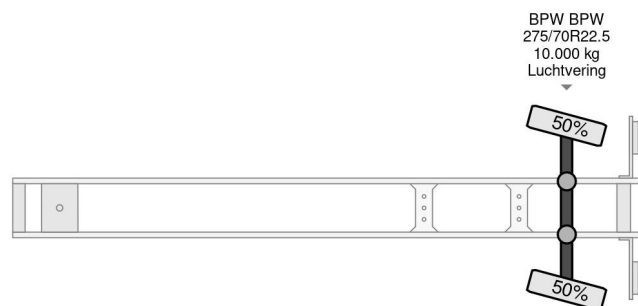

Referenznummer: PA059756-2