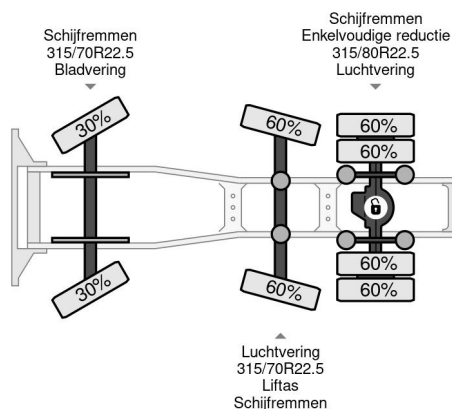

MAN TGX 26.460 6X2 RETARDER STEERING AXLE ONLY ...

Referentienummer: MA758966

### PROPERTIES

Datum der eratzulassung	12-09-2017
Kraftstoffart	Diesel
Getriebe	Automatik
Fahrzeug-identifizierungsnummer	WMA24XZZ1JM758966
Radformel	6x2
Anzahl der achsen	3
Gewicht	8.637 kg
Leistung in kw	338
Leistung in ps	460
Nutzlast	17.363 kg