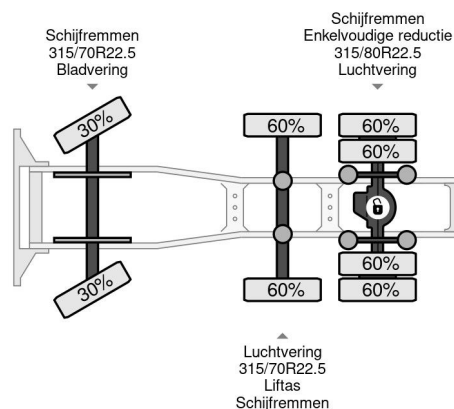

PROPERTIES

Datum der eratzulassung	12-09-2017
Kraftstoffart	Diesel
Getriebe	Automatik
Fahrzeug-identifizierungsnummer	WMA24XZZ1JM758966
Radformel	6x2
Anzahl der achsen	3
Gewicht	8.637 kg
Leistung in kw	338
Leistung in ps	460
Nutzlast	17.363 kg

MAN TGX 26.460 6X2 RETARDER EURO 6 ONLY 438522 KM

Referentienummer: MA758966

BESCHREIBUNG

VIDEO AVAILABLE