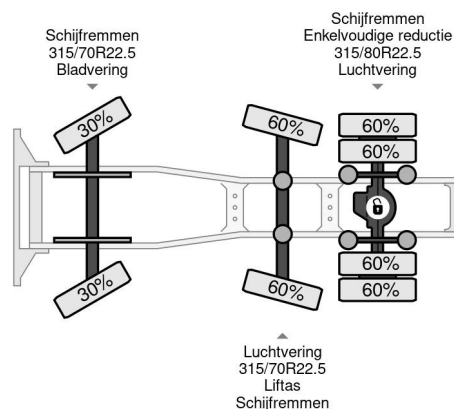

PROPERTIES

Datum der erstzulassung	12-09-2017
Kraftstoffart	Diesel
Getriebe	Automatik
Fahrzeug-identifizierungsnummer	WMA24XZZ1JM758966
Radformel	6x2
Anzahl der achsen	3
Gewicht	8.637 kg
Leistung in kw	338
Leistung in ps	460
Nutzlast	17.363 kg

MAN TGX 26.460 6X2 RETARDER STEERING AXLE ONLY ...

Referentienummer: MA758966

BESCHREIBUNG

VIDEO AVAILABLE