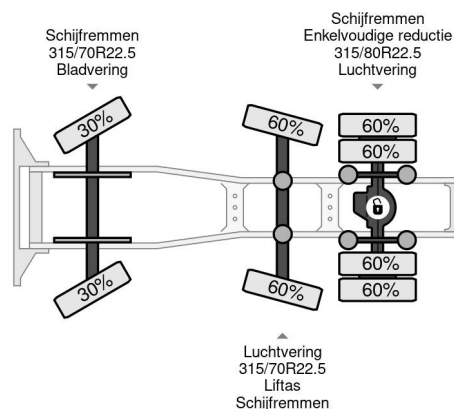

PROPERTIES

Datum der eratzulassung	12-09-2017
Kraftstoffart	Diesel
Getriebe	Automatik
Fahrzeug-identifizierungsnummer	WMA24XZZ1JM758966
Radformel	6x2
Anzahl der achsen	3
Gewicht	8.637 kg
Leistung in kw	338
Leistung in ps	460
Nutzlast	17.363 kg

MAN TGX 26.460 6X2 RETARDER STEERING AXLE ONLY ...

Referentienummer: MA758966

BESCHREIBUNG

VIDEO AVAILABLE