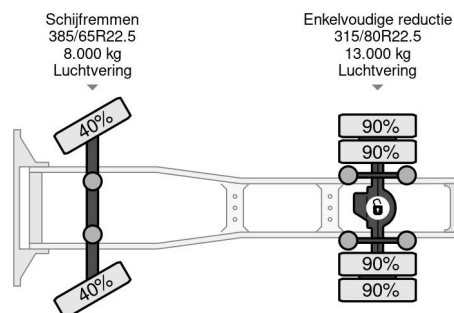

BESCHREIBUNG

VIDEO AVAILABLE