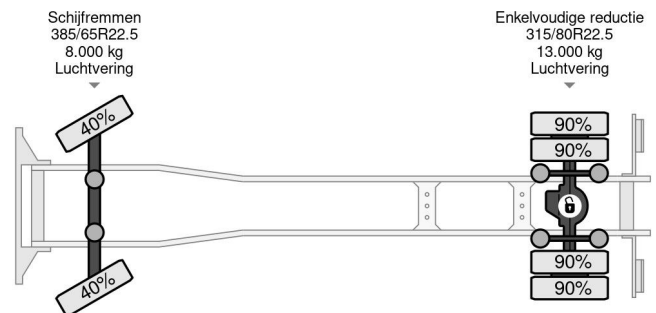

BESCHREIBUNG

VIDEO AVAILABLE