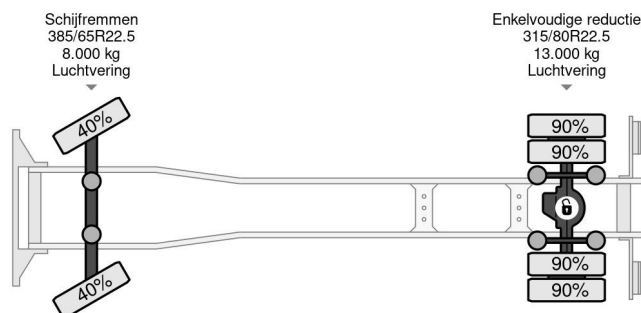

BESCHREIBUNG

VIDEO AVAILABLE