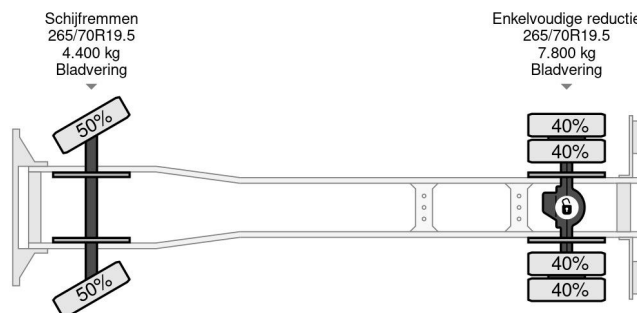

PROPERTIES

Datum der erstzulassung	31-01-1990
Nummernschild	VG-84-YS
Kraftstoffart	Diesel
Getriebe	Automatik
Fahrzeug-identifizierungsnummer	WDB67708315477354
Radformel	4x2
Anzahl der achsen	2
Gewicht	11.020 kg
Zylinderzahl	6
Leistung in kw	155
Leistung in ps	211
Radstand	364 cm
Nutzlast	980 kg
Breite	240 cm

ZUBEHÖR

- Antiblockiersystem • Antiblockiersystem • Blattfederung • Fernlicht • Lufthorn • Zapfwelle (PTO) • Zapfwelle (PTO)

Mercedes-Benz 1120 OF MAGIRUS 24 METER + KORF... 4x2

Referentienummer: MB477354