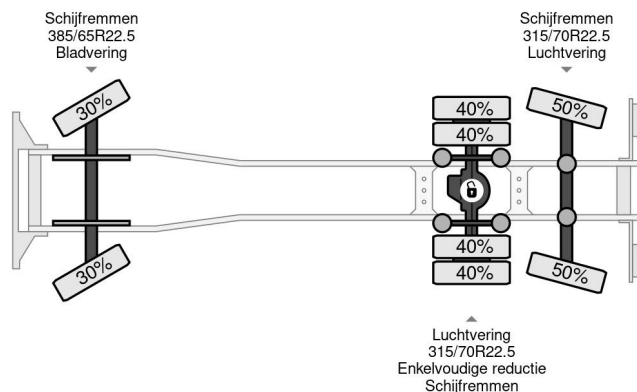

Scania 6X2 HIAB 288 + REMOTE CONTROL + PLATEAU

COMMON

Preis	€ 34.950,- ex MwSt
Id	SC177496-K
Marke	Scania
Typ	6X2 HIAB 288 + REMOTE CONTROL + PLATEAU
Baujahr	2007
Kilometerstand	963.975 km
Konstruktion	Kranwagen
Bruttogewicht	28.000 kg
Schadstoffklasse	4

Scania P380 6X2 HIAB 288 + REMOTE CONTROL + PLATEAU

Referentienummer: SC177496-K

PROPERTIES

Datum der eratzulassung	28-09-2007
Kraftstoffart	Diesel
Getriebe	Halbautomatik
Fahrzeug-identifizierungsnummer	XLEP6X20005177496
Radformel	6x2
Anzahl der achsen	3
Gewicht	13.910 kg
Leistung in kw	279
Leistung in ps	380
Nutzlast	14.090 kg