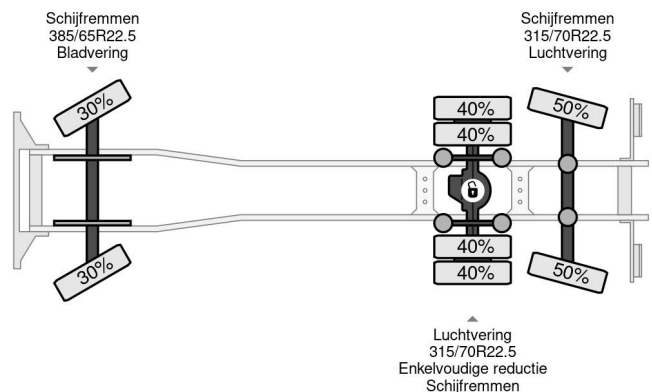

Scania 6X2 HIAB 288 + REMOTE CONTROL + PLATEAU

COMMON

Preis	€ 34.950,- ex MwSt
Id	SC177496-K
Marke	Scania
Typ	6X2 HIAB 288 + REMOTE CONTROL + PLATEAU
Baujahr	2007
Kilometerstand	963.975 km
Konstruktion	Kranwagen
Bruttogewicht	28.000 kg
Schadstoffklasse	4

Scania P380 6X2 HIAB 288 + REMOTE CONTROL + PLATEAU

Referentienummer: SC177496-K

PROPERTIES

Datum der eratzulassung	28-09-2007
Kraftstoffart	Diesel
Getriebe	Halbautomatik
Fahrzeug-identifizierungsnummer	XLEP6X20005177496
Radformel	6x2
Anzahl der achsen	3
Gewicht	13.910 kg
Leistung in kw	279
Leistung in ps	380
Nutzlast	14.090 kg