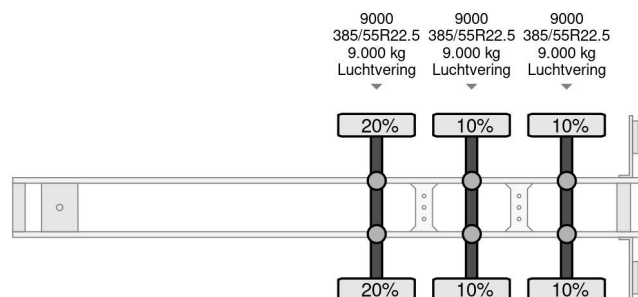

Referenznummer: KR069044-2