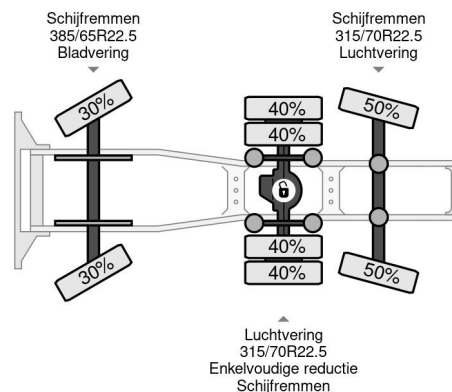

### COMMON

Preis	€ 34.950,- ex MwSt
Id	SC177496
Marke	Scania
Typ	6X2 HIAB 288 + REMOTE CONTROL + PLATEAU
Baujahr	2007
Kilometerstand	963.975 km
Konstruktion	Standard-SZM
Bruttogewicht	28.000 kg
Schadstoffklasse	4

Scania P380 6X2 HIAB 288 + REMOTE CONTROL + PLATEAU

Referentienummer: SC177496

### PROPERTIES

Datum der erstzulassung	28-09-2007
Kraftstoffart	Diesel
Getriebe	Halbautomatik
Fahrzeug-identifizierungsnummer	XLEP6X20005177496
Radformel	6x2
Anzahl der achsen	3
Gewicht	13.910 kg
Leistung in kw	279
Leistung in ps	380
Nutzlast	14.090 kg