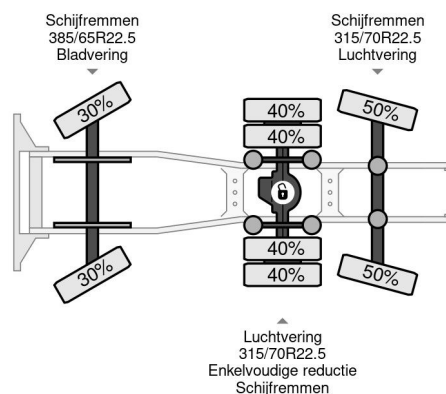

Scania 6X2 HIAB 288 + REMOTE CONTROL + PLATEAU

COMMON

Preis	€ 34.950,- ex MwSt
Id	SC177496
Marke	Scania
Typ	6X2 HIAB 288 + REMOTE CONTROL + PLATEAU
Baujahr	2007
Kilometerstand	963.975 km
Konstruktion	Standard-SZM
Bruttogewicht	28.000 kg
Schadstoffklasse	4

Scania P380 6X2 HIAB 288 + REMOTE CONTROL + PLATEAU

Referentienummer: SC177496

PROPERTIES

Datum der erstzulassung	28-09-2007
Kraftstoffart	Diesel
Getriebe	Halbautomatik
Fahrzeug-identifizierungsnummer	XLEP6X20005177496
Radformel	6x2
Anzahl der achsen	3
Gewicht	13.910 kg
Leistung in kw	279
Leistung in ps	380
Nutzlast	14.090 kg