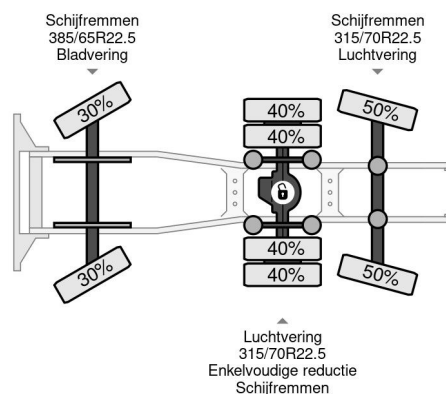

BESCHREIBUNG

VIDEO AVAILABLE