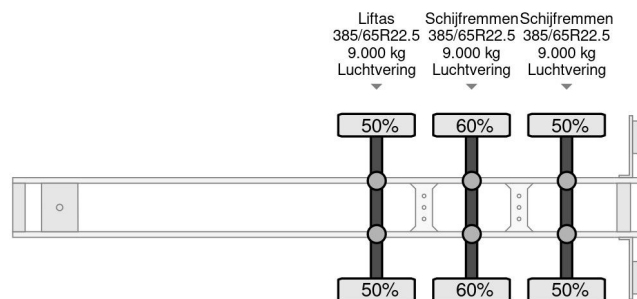

Referenznummer: KR902452-2