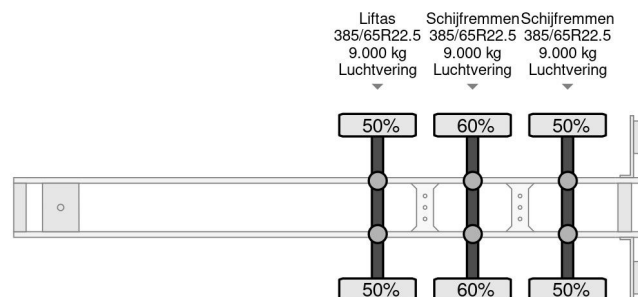

ZUBEHÖR

- Antiblockiersystem
- Hecktüren

BESCHREIBUNG