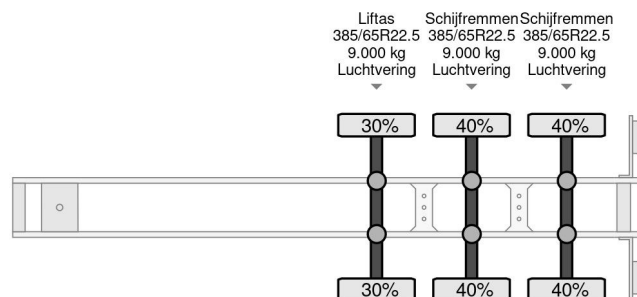

Krone SD - 3 AXLE + SLIDING ROOF

COMMON

Preis	€ 10.950,- ex MwSt
Id	KR842904
Marke	Krone
Typ	SD - 3 AXLE + SLIDING ROOF
Baujahr	2019
Konstruktion	Schiebeplanen
Bruttogewicht	41.000 kg

PROPERTIES

Datum der eratzulassung	07-05-2019
Tüv-ablaufdatum	07-05-2025
Nummernschild	OR-51-XV
Fahrzeug-identifizierungsnummer	WKESD000000842904
Anzahl der achsen	3
Gewicht	6.431 kg
Radstand	894 cm
Konstruktionsmaße (l/b/h)	
Nutzlast	34.569 kg
Länge	1.386 cm
Breite	255 cm
Höhe	400 cm

Krone SD - 3 AXLE + SLIDING ROOF

Referenznummer: KR842904

ZUBEHÖR

- Antiblockiersystem
- Hecktüren

BESCHREIBUNG