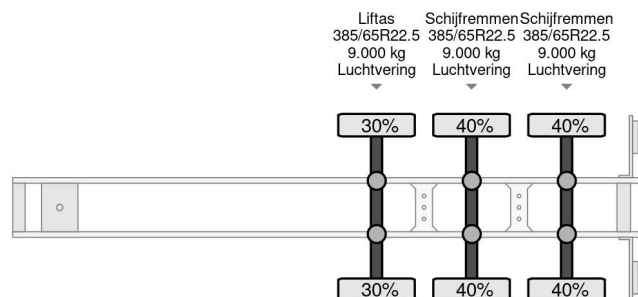

Krone SD - 3 AXLE + SLIDING ROOF

COMMON

Preis	€ 11.950,- ex MwSt
Id	KR842904
Marke	Krone
Typ	SD - 3 AXLE + SLIDING ROOF
Baujahr	2019
Konstruktion	Schiebeplanen
Bruttogewicht	41.000 kg

PROPERTIES

Datum der eratzulassung	07-05-2019
Tüv-ablaufdatum	07-05-2025
Nummernschild	OR-51-XV
Fahrzeug-identifizierungsnummer	WKESD000000842904
Anzahl der achsen	3
Gewicht	6.431 kg
Radstand	894 cm
Konstruktionsmaße (l/b/h)	
Nutzlast	34.569 kg
Länge	1.386 cm
Breite	255 cm
Höhe	400 cm

Krone SD - 3 AXLE + SLIDING ROOF

Referenznummer: KR842904

ZUBEHÖR

- Antiblockiersystem
- Hecktüren

BESCHREIBUNG