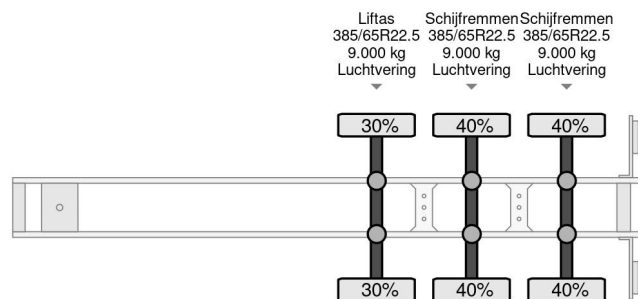

ZUBEHÖR

- Antiblockiersystem
- Hecktüren

BESCHREIBUNG