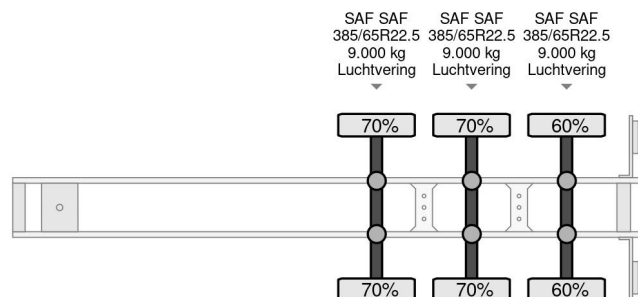

Referenznummer: KR302451-2