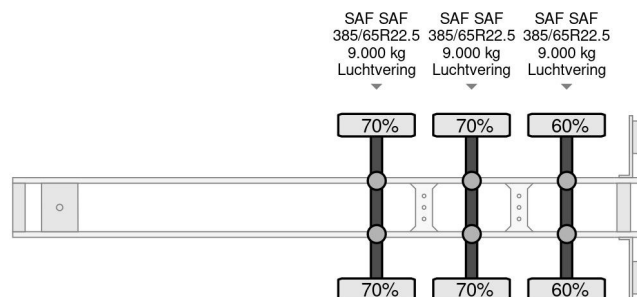

Referenznummer: KR302451-2