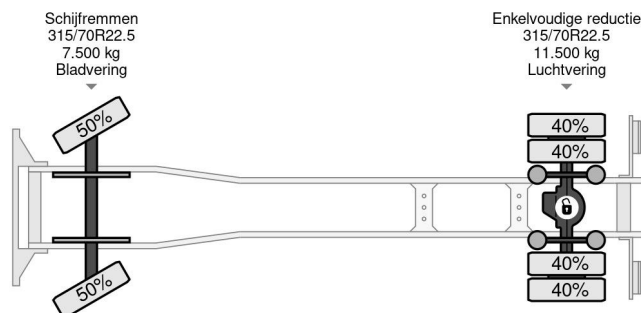

DAF 4X2 - EURO 3 + PALFINGER PK10000 + KIPPER

COMMON

Preis	€ 17.950,- ex MwSt
Id	DA622876
Marke	DAF
Typ	4X2 - EURO 3 + PALFINGER PK10000 + KIPPER
Baujahr	2004
Kilometerstand	292.071 km
Konstruktion	Kipper
Bruttogewicht	19.000 kg
Schadstoffklasse	3

DAF CF 65.220 4X2 - EURO 3 + PALFINGER PK10000 + KI...

Referentienummer: DA622876

PROPERTIES

Datum der erstzulassung	05-01-2004
Tüv-ablaufdatum	26-03-2025
Nummernschild	BP-DD-04
Kraftstoffart	Diesel
Getriebe	Schaltgetriebe
Fahrzeug-identifizierungsnummer	XLRAE65CC0E622876
Radformel	4x2
Anzahl der achsen	2
Gewicht	9.440 kg
Zylinderzahl	6
Leistung in kw	162
Leistung in ps	220
Radstand	450 cm
Konstruktionsmaße (l/b/h)	
Nutzlast	9.560 kg
Länge	710 cm
Breite	254 cm