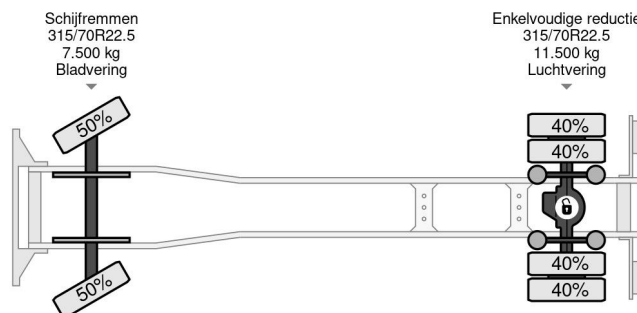

BESCHREIBUNG

VIDEO AVAILABLE