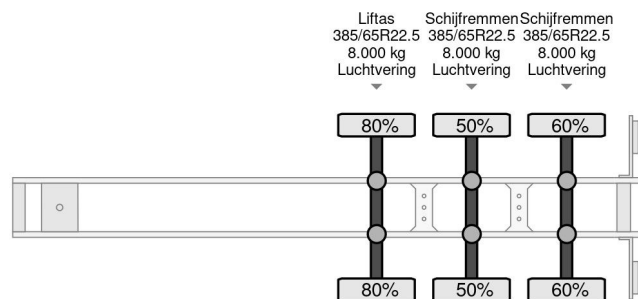

ZUBEHÖR

- Antiblockiersystem
- Hecktüren

BESCHREIBUNG