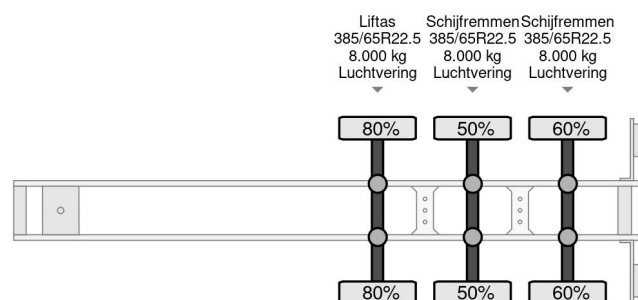

ZUBEHÖR

- Antiblockiersystem
- Hecktüren

BESCHREIBUNG