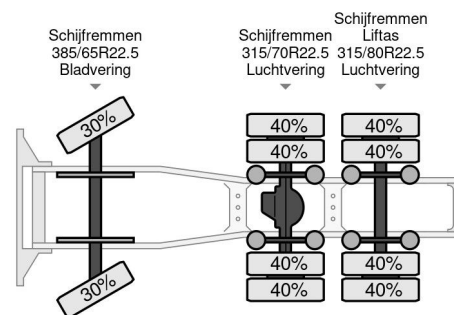

PROPERTIES

Datum der erstzulassung	30-08-2018
Kraftstoffart	Diesel
Getriebe	Automatik
Fahrzeug-identifizierungsnummer	WMA89XZZ0JP111193
Radformel	6x2
Anzahl der achsen	3
Gewicht	9.052 kg
Leistung in kw	368
Leistung in ps	500

MAN TGX 28.500 6X2 EURO 6 ONLY 464.971 KM HYDRAULIC

Referenznummer: MA111193

BESCHREIBUNG

VIDEO AVAILABLE