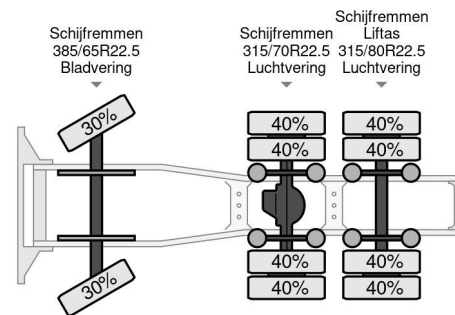

COMMON

€ 22.950,- ex MwSt

PROPERTIES

MAN TGX 28.500 6X2 EURO 6 ONLY 464.971 KM HYDRAULIC

Referentienummer: MA111193

ZUBEHÖR

BESCHREIBUNG