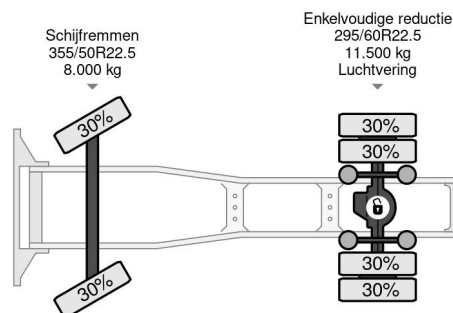

Referenznummer: DA204926