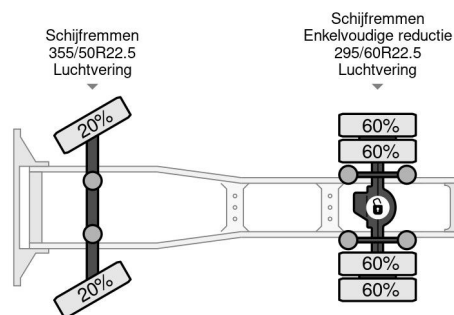

BESCHREIBUNG

VIDEO AVAILABLE