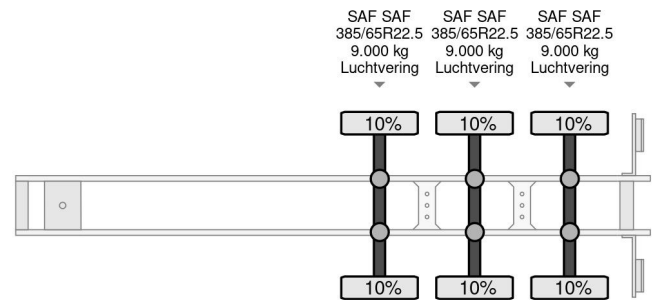

ZUBEHÖR

- Antiblockiersystem
- Hecktüren

BESCHREIBUNG