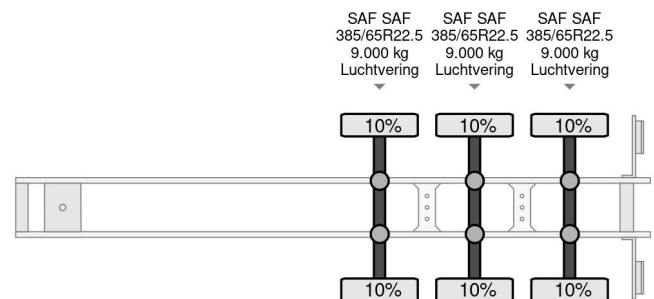

ZUBEHÖR

- Antiblockiersystem
- Hecktüren

BESCHREIBUNG