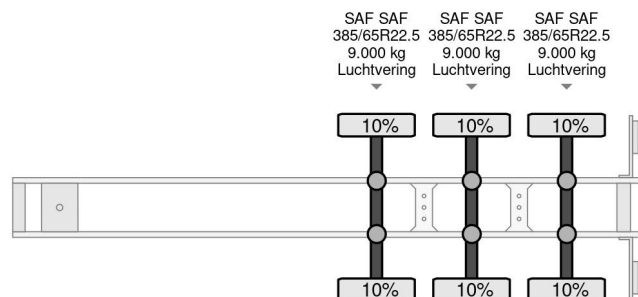

ZUBEHÖR

- Antiblockiersystem
- Hecktüren

BESCHREIBUNG