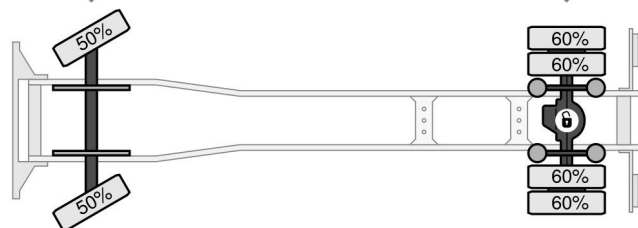

COMMON

Auf Anfrage ex MwSt

PROPERTIES

Mercedes-Benz Atego 1016 4X2 - EURO 6 + DHOLLANDIA LIFT

Referentienummer: MB026332

Schijfremmen
235/75R17.5
4.000 kg
Bladvering

Enkelvoudige reductie
235/75R17.5
7.200 kg
Luchtvering

ZUBEHÖR

BESCHREIBUNG