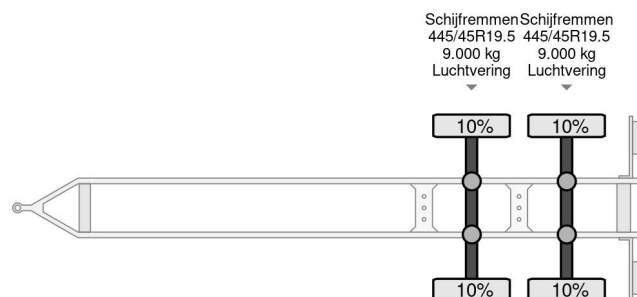

ZUBEHÖR

BESCHREIBUNG

VIDEO AVAILABLE