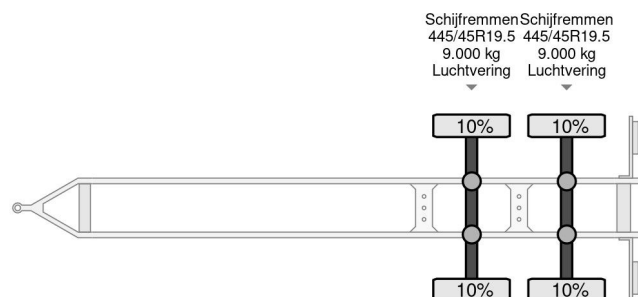

ZUBEHÖR

BESCHREIBUNG

VIDEO AVAILABLE