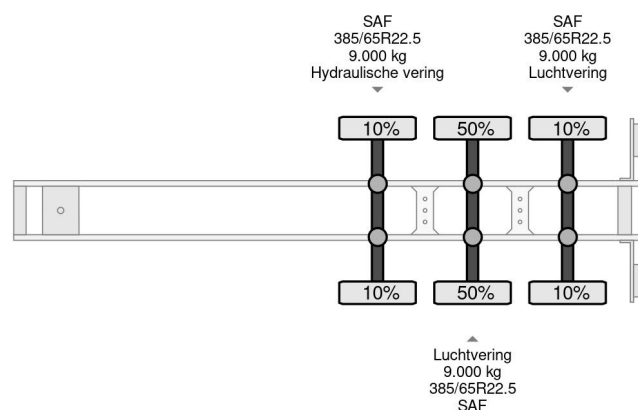

PROPERTIES

Datum der eratzulassung	09-11-2016
Tüv-ablaufdatum	09-11-2025
Nummernschild	OP-34-KT
Fahrzeug-identifizierungsnummer	WKESD000000736301
Anzahl der achsen	3
Gewicht	6.423 kg
Radstand	879 cm
Konstruktionsmaße (l/b/h)	
Nutzlast	34.577 kg
Länge	1.386 cm
Breite	255 cm
Höhe	400 cm

ZUBEHÖR

- Antiblockiersystem
- Hecktüren

Krone SD - 3 AXLE SAF - SLIDING ROOF - TÜV 11-2025

Referenznummer: KR736301

BESCHREIBUNG

VIDEO AVAILABLE