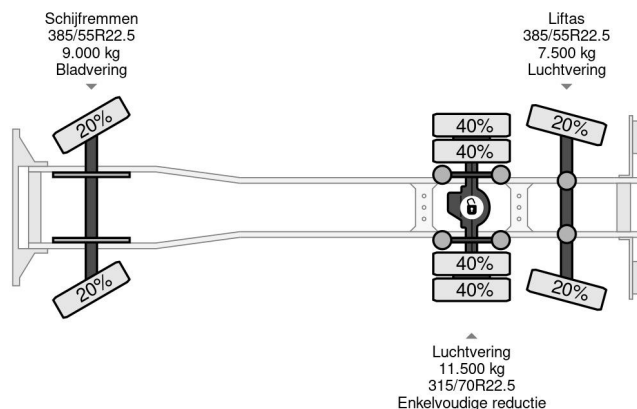

## Volvo 6X2 - EURO 3 + 2 LAYERS + LIFT/STEERING AXLE

### COMMON

Preis	€ 9.750,- ex MwSt
Id	VO621161
Marke	Volvo
Typ	6X2 - EURO 3 + 2 LAYERS + LIFT/STEERING AXLE
Baujahr	2006
Kilometerstand	1.893.430 km
Konstruktion	Viehtransport
Bruttogewicht	28.000 kg
Schadstoffklasse	3

### PROPERTIES

Datum der erstzulassung	21-04-2006
Tüv-ablaufdatum	30-05-2025
Nummernschild	BR-XS-74
Kraftstoffart	Diesel
Getriebe	Automatik
Fahrzeug-identifizierungsnummer	YV2JSG0C16A621161
Radformel	6x2
Anzahl der achsen	3
Gewicht	13.960 kg
Zylinderzahl	6
Leistung in kw	294
Leistung in ps	400
Radstand	628 cm
Nutzlast	14.040 kg
Länge	945 cm
Breite	250 cm