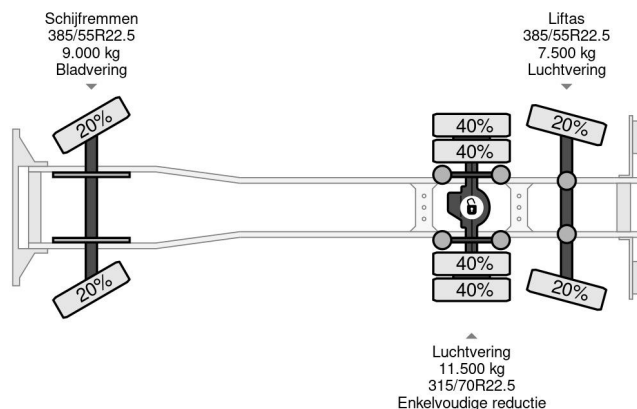

Volvo 6X2 - EURO 3 + 2 LAYERS + LIFT/STEERING AXLE

COMMON

Preis	€ 9.750,- ex MwSt
Id	VO621161
Marke	Volvo
Typ	6X2 - EURO 3 + 2 LAYERS + LIFT/STEERING AXLE
Baujahr	2006
Kilometerstand	1.893.430 km
Konstruktion	Viehtransport
Bruttogewicht	28.000 kg
Schadstoffklasse	3

Volvo FM 400 6X2 - EURO 3 + 2 LAYERS + LIFT/STEERING...

Referentienummer: VO621161

PROPERTIES

Datum der erstzulassung	21-04-2006
Tüv-ablaufdatum	30-05-2025
Nummernschild	BR-XS-74
Kraftstoffart	Diesel
Getriebe	Automatik
Fahrzeug-identifizierungsnummer	YV2JSG0C16A621161
Radformel	6x2
Anzahl der achsen	3
Gewicht	13.960 kg
Zylinderzahl	6
Leistung in kw	294
Leistung in ps	400
Radstand	628 cm
Nutzlast	14.040 kg
Länge	945 cm
Breite	250 cm