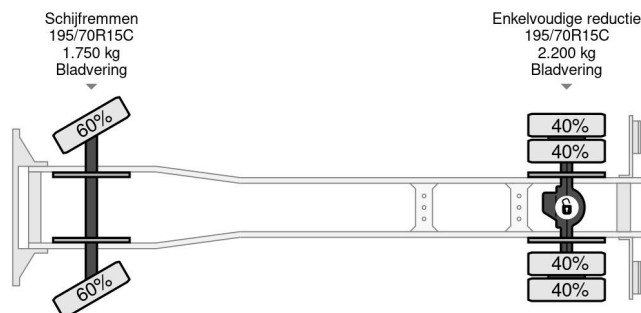

Nissan 35.12 + ISOLI 21 METER AERIAL PLATFORM

COMMON

Preis	€ 39.950,- ex MwSt
Id	NI194781
Marke	Nissan
Typ	35.12 + ISOLI 21 METER AERIAL PLATFORM
Baujahr	2017
Kilometerstand	44.001 km
Konstruktion	Hebebühne
Bruttogewicht	3.500 kg
Schadstoffklasse	5

Nissan CABSTAR 35.12 + ISOLI 21 METER AERIAL P... 4x2

Referentienummer: NI194781

PROPERTIES

Datum der eratzulassung	10-03-2017
Kraftstoffart	Diesel
Getriebe	Schaltgetriebe
Fahrzeug-identifizierungsnummer	VWASUFF24G6194781
Radformel	4x2
Anzahl der achsen	2
Gewicht	3.425 kg
Leistung in kw	90
Leistung in ps	122
KonstruktionsmaÙe (l/b/h)	
Nutzlast	75 kg
Tragkraft	250 kg