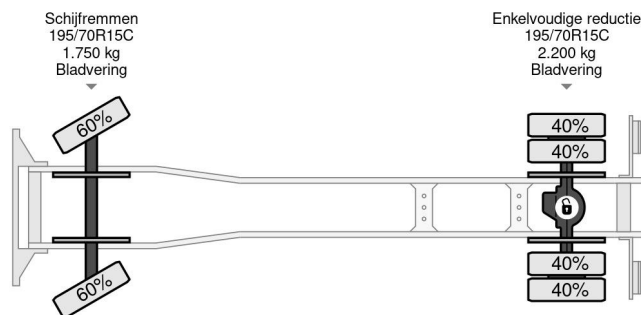

Nissan 35.12 + ISOLI 21 METER AERIAL PLATFORM

COMMON

Preis	€ 39.950,- ex MwSt
Id	NI194781
Marke	Nissan
Typ	35.12 + ISOLI 21 METER AERIAL PLATFORM
Baujahr	2017
Kilometerstand	44.001 km
Konstruktion	Hebebühne
Bruttogewicht	3.500 kg
Schadstoffklasse	5

Nissan CABSTAR 35.12 + ISOLI 21 METER AERIAL P... 4x2

Referentienummer: NI194781

PROPERTIES

Datum der erstzulassung	10-03-2017
Kraftstoffart	Diesel
Getriebe	Schaltgetriebe
Fahrzeug-identifizierungsnummer	VWASUFF24G6194781
Radformel	4x2
Anzahl der achsen	2
Gewicht	3.425 kg
Leistung in kw	90
Leistung in ps	122
Konstruktionsmaße (l/b/h)	
Nutzlast	75 kg
Tragkraft	250 kg